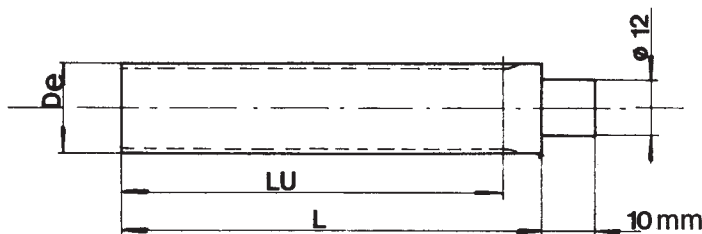

**Barre dentate standard ST per cinghie " AT "**  
**ST Standard toothed bars for " AT " belts**  
**ST Standard Zahnriemenstangen für " AT "**  
**Barreaux dentés standard ST pour courroies " AT "**  
**Barras dentadas de serie ST para correas " AT "**

### ST 5

(Passo 5 mm) / (Pitch 5 mm) / (Teilung 5 mm) / (Pas 5 mm) / (Paso 5 mm)

Codice Code symbol Bezeichnung Code symbole Numero de fabrica	Nostro codice Our code Unser Code Notre code Nuestro codigo	N. denti N. of teeth Zähnezahl N. bre de dents Cantidad de dientes	De	Lu	L
ST05012	BST0512	12	17,85	125	140
ST05013	BST0513	13	19,45	125	140
ST05014	BST0514	14	21,05	132	140
ST05015	BST0515	15	22,65	132	140
ST05016	BST0516	16	24,20	140	140
ST05017	BST0517	17	25,80	140	140
ST05018	BST0518	18	27,40	140	140
ST05019	BST0519	19	29,00	140	140
ST05020	BST0520	20	30,60	160	160
ST05021	BST0521	21	32,30	160	160
ST05022	BST0522	22	33,85	160	160
ST05023	BST0523	23	35,45	160	160
ST05024	BST0524	24	37,00	160	160
ST05025	BST0525	25	38,60	160	160
ST05026	BST0526	26	40,20	160	160
ST05027	BST0527	27	41,80	160	160
ST05028	BST0528	28	43,35	160	160
ST05029	BST0529	29	44,95	160	160
ST05030	BST0530	30	46,55	160	160
ST05031	BST0531	31	48,15	160	160
ST05032	BST0532	32	49,70	160	160
ST05033	BST0533	33	51,30	160	160
ST05034	BST0534	34	52,85	160	160
ST05035	BST0535	35	54,45	160	160
ST05036	BST0536	36	56,05	160	160
ST05038	BST0538	38	59,25	160	160
ST05040	BST0540	40	62,45	160	160
ST05042	BST0542	42	65,60	160	160
ST05044	BST0544	44	68,80	160	160
ST05045	BST0545	45	70,40	160	160
ST05046	BST0546	46	72,00	160	160
ST05048	BST0548	48	75,15	160	160
ST05050	BST0550	50	78,35	160	160
ST05052	BST0552	52	81,55	160	160
ST05054	BST0554	54	84,70	160	160
ST05055	BST0555	55	86,30	160	160
ST05056	BST0556	56	87,90	160	160
ST05058	BST0558	58	91,10	160	160
ST05060	BST0560	60	94,25	160	160
ST05062	BST0562	62	97,45	160	160
ST05064	BST0564	64	100,65	160	160
ST05065	BST0565	65	102,25	160	160
ST05070	BST0570	70	110,20	160	160
ST05072	BST0572	72	113,25	160	160